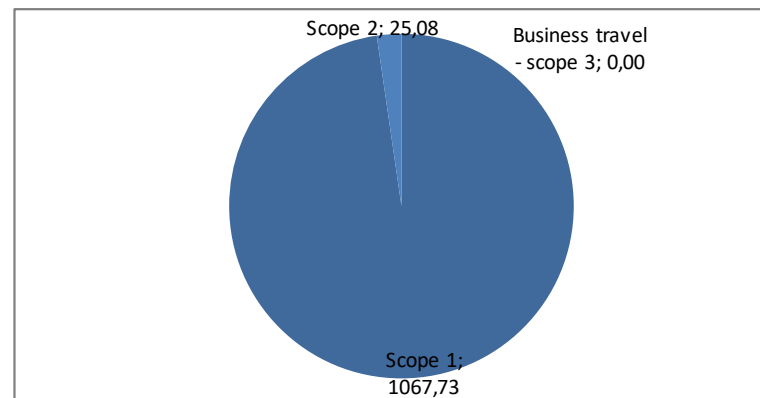

Bedrijfsnaam: Van Hooft Transport B.V.
 KVK-nummer: 08069513
 Datum: 05-11-2021

	ton CO ₂	% totaal
Scope 1	1067,73	97,71%
Zakelijk verkeer: wagenpark	8,99	0,82%
Zakelijk verkeer: vrachtverkeer	1025,27	93,82%
Overige energiedragers	15,74	1,44%
Overige energie, verwarming	17,74	1,62%
Scope 2	25,08	2,29%
Elektriciteitsverbruik	25,08	2,29%
Zakelijk verkeer: electr. wagenpark	0,00	0,00%
Business travel - scope 3	0,00	0,00%
Zakelijk verkeer: priveauto's	0,00	0,00%
Zakelijk verkeer: OV	0,00	0,00%
Totaal scope 1, 2 en 3: 1092,81 ton CO₂		

Scopes in cirkeldiagram

Voor de beeldvorming:

- CO₂ kennen we allemaal als de koolstofdioxide of koolzuurgas in onze frisdrank of biertje.
- Bomen en planten hebben naast water, voeding en zonlicht CO₂ nodig om te groeien.
- Een gemiddelde huishouden (2,2 personen) stoot zo'n 20 ton CO₂ per jaar uit (waaronder 29% voor spullen, 20% voor voedsel, 19% voor energie en nog eens 19% voor transport).
- Bij verbranding van fossiele stoffen komt er CO₂ vrij, teveel is schadelijk voor het milieu. Dit