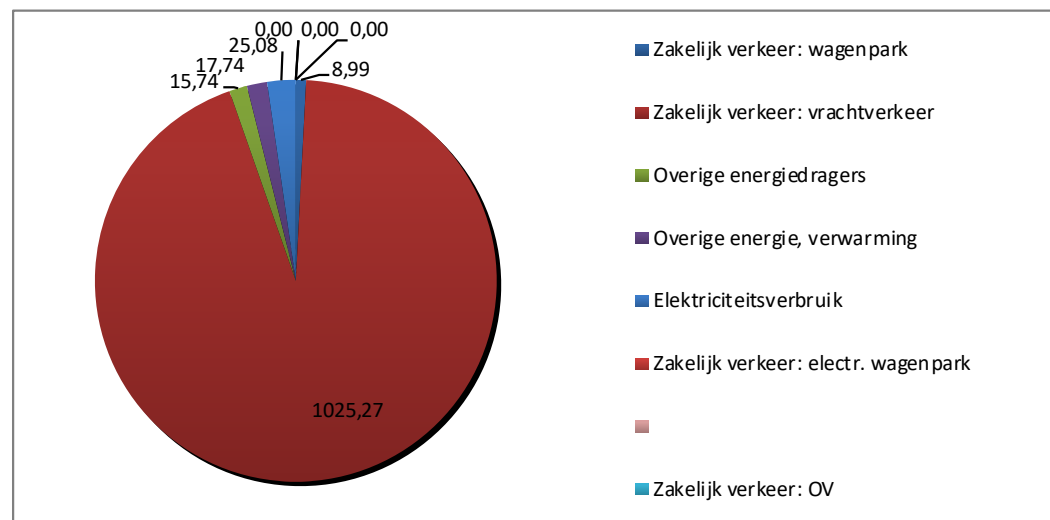

Bedrijfsnaam: Van Hooft Transport B.V.
 KVK-nummer: 08069513
 Datum: 05-11-2021

	ton CO ₂	% totaal
Scope 1	1067,73	97,71%
Zakelijk verkeer: wagenpark	8,99	0,82%
Zakelijk verkeer: vrachtverkeer	1025,27	93,82%
Overige energiedragers	15,74	1,44%
Overige energie, verwarming	17,74	1,62%
Scope 2	25,08	2,29%
Elektriciteitsverbruik	25,08	2,29%
Zakelijk verkeer: electr. wagenpark	0,00	0,00%
Business travel - scope 3	0,00	0,00%
Zakelijk verkeer: priveauto's	0,00	0,00%
Zakelijk verkeer: OV	0,00	0,00%
Totaal scope 1, 2 en 3: 1092,81 ton CO₂		

Scopes in cirkeldiagram

Voor de beeldvorming:

- CO₂ kennen we allemaal als de koolstofdioxide of koolzuurgas in onze frisdrank of biertje.
- Bomen en planten hebben naast water, voeding en zonlicht CO₂ nodig om te groeien.
- Een gemiddelde huishouden (2,2 personen) stoot zo'n 20 ton CO₂ per jaar uit (waaronder 29% voor spullen, 20% voor voedsel, 19% voor energie en nog eens 19% voor transport).
- Bij verbranding van fossiele stoffen komt er CO₂ vrij, teveel is schadelijk voor het milieu. Dit